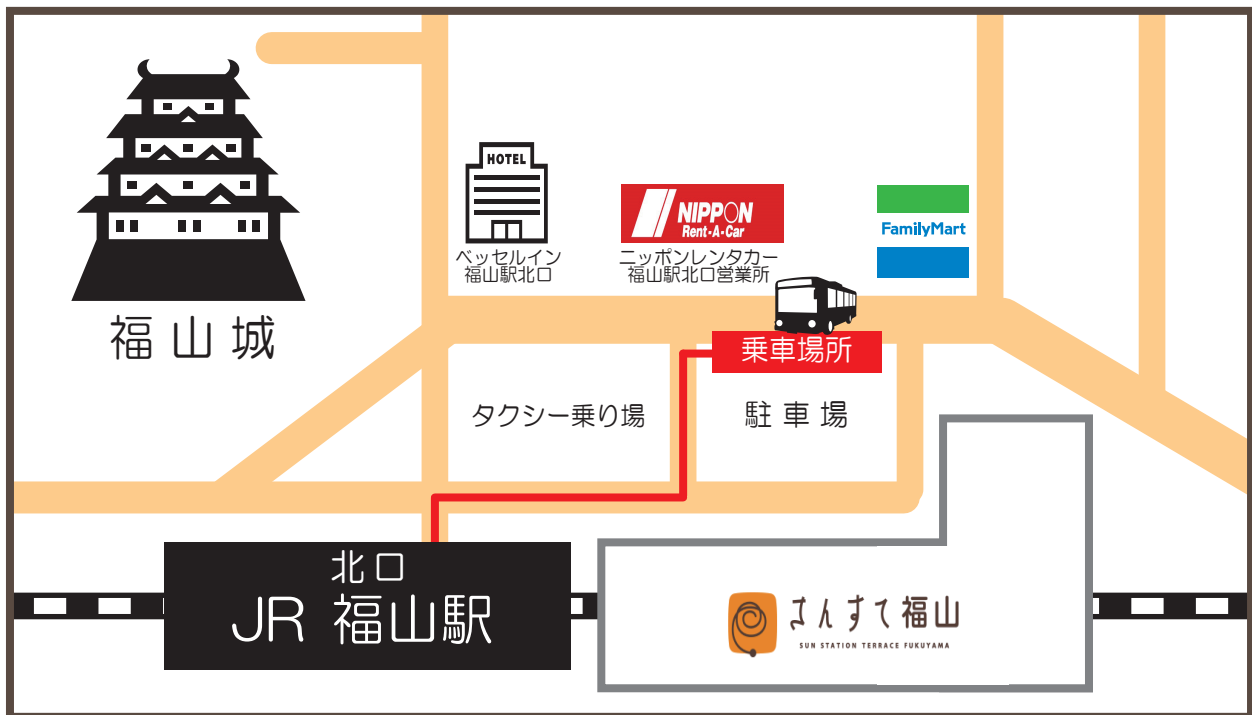

# シャトルバスのご案内

無料シャトルバス（福山駅北口）より所要時間約 30 分  
**【完全予約制】**でございます。

お迎え 福山駅発→鞆の浦着

福山駅発	12:00	14:40	16:10
------	-------	-------	-------

※ご到着は【ホテル鷗風亭】→【汀邸 遠音近音】→【景勝館 漣亭】へ順次到着致します。

お送り 鞆の浦発→福山駅北口

汀邸遠音近音発	景勝館漣亭発	ホテル鷗風亭発	福山駅着
8:55	9:00	9:03	9:33
10:05	10:10	10:13	10:43
11:15	11:20	11:23	11:53
14:02	14:07	14:10	14:40
15:10	15:13	15:16	15:46

※ご利用の場合は、前日までの**完全予約制**とさせていただきます。

ご予約状況により、当日運行しないお時間もございますのでご了承くださいませ。

※無料シャトルバスにつきましては、姉妹旅館を含めたバスになりますので、定刻出発でお願いをしております。

※乗車口から新幹線乗車ホームまで約 10 分程度かかってまいります。

※道路状況により運航に遅れが生じる場合がございます。ご理解・ご了承の程宜しくお願い致します。